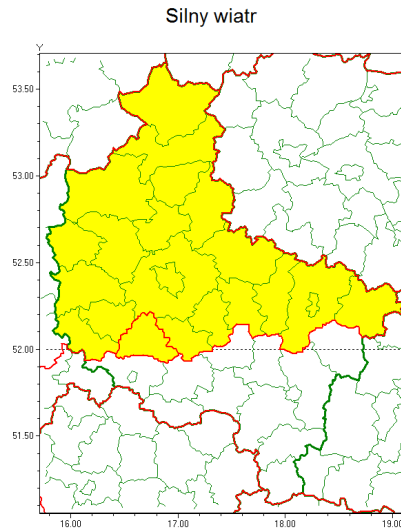

### Zasięg ostrzeżenia w województwie

### Ostrzeżenie meteorologiczne Nr 11

<b>Nazwa biura</b>	IMGW-PIB Meteorological Forecast Centre, Poznan Team
<b>Zjawisko/stopień zagrożenia</b>	Silny wiatr/ 1
<b>Obszar</b>	województwo wielkopolskie <b>powiat kościański</b>
<b>Ważność</b>	od godz. 21:00 dnia 27.01.2022 do godz. 07:00 dnia 28.01.2022
<b>Przebieg</b>	Prognozuje się wystąpienie silnego wiatru o średniej prędkości od 25 km/h do 40 km/h, w porywach przeważnie do 75 km/h, nad ranem przejściowo w porywach do 90 km/h, z zachodu i północnego zachodu. Nad ranem lokalnie możliwe krótkotrwałe burze.
<b>Prawdopodobieństwo wystąpienia zjawiska(%)</b>	90%
<b>Uwagi</b>	W związku z dynamiczną sytuacją meteorologiczną, Ostrzeżenie może być aktualizowane.
<b>Dyrektor synoptyk IMGW-PIB</b>	Barbara Wrzesińska
<b>Godzina i data wydania</b>	godz. 13:01 dnia 27.01.2022
<b>SMS</b>	IMGW-PIB OSTRZEŻENIE: WIATR/1 wielkopolskie/kościański od 21:00/27.01 do 07:00/28.01.2022 prędkość do 40 km/h, porywy do 90 km/h, W i NW.